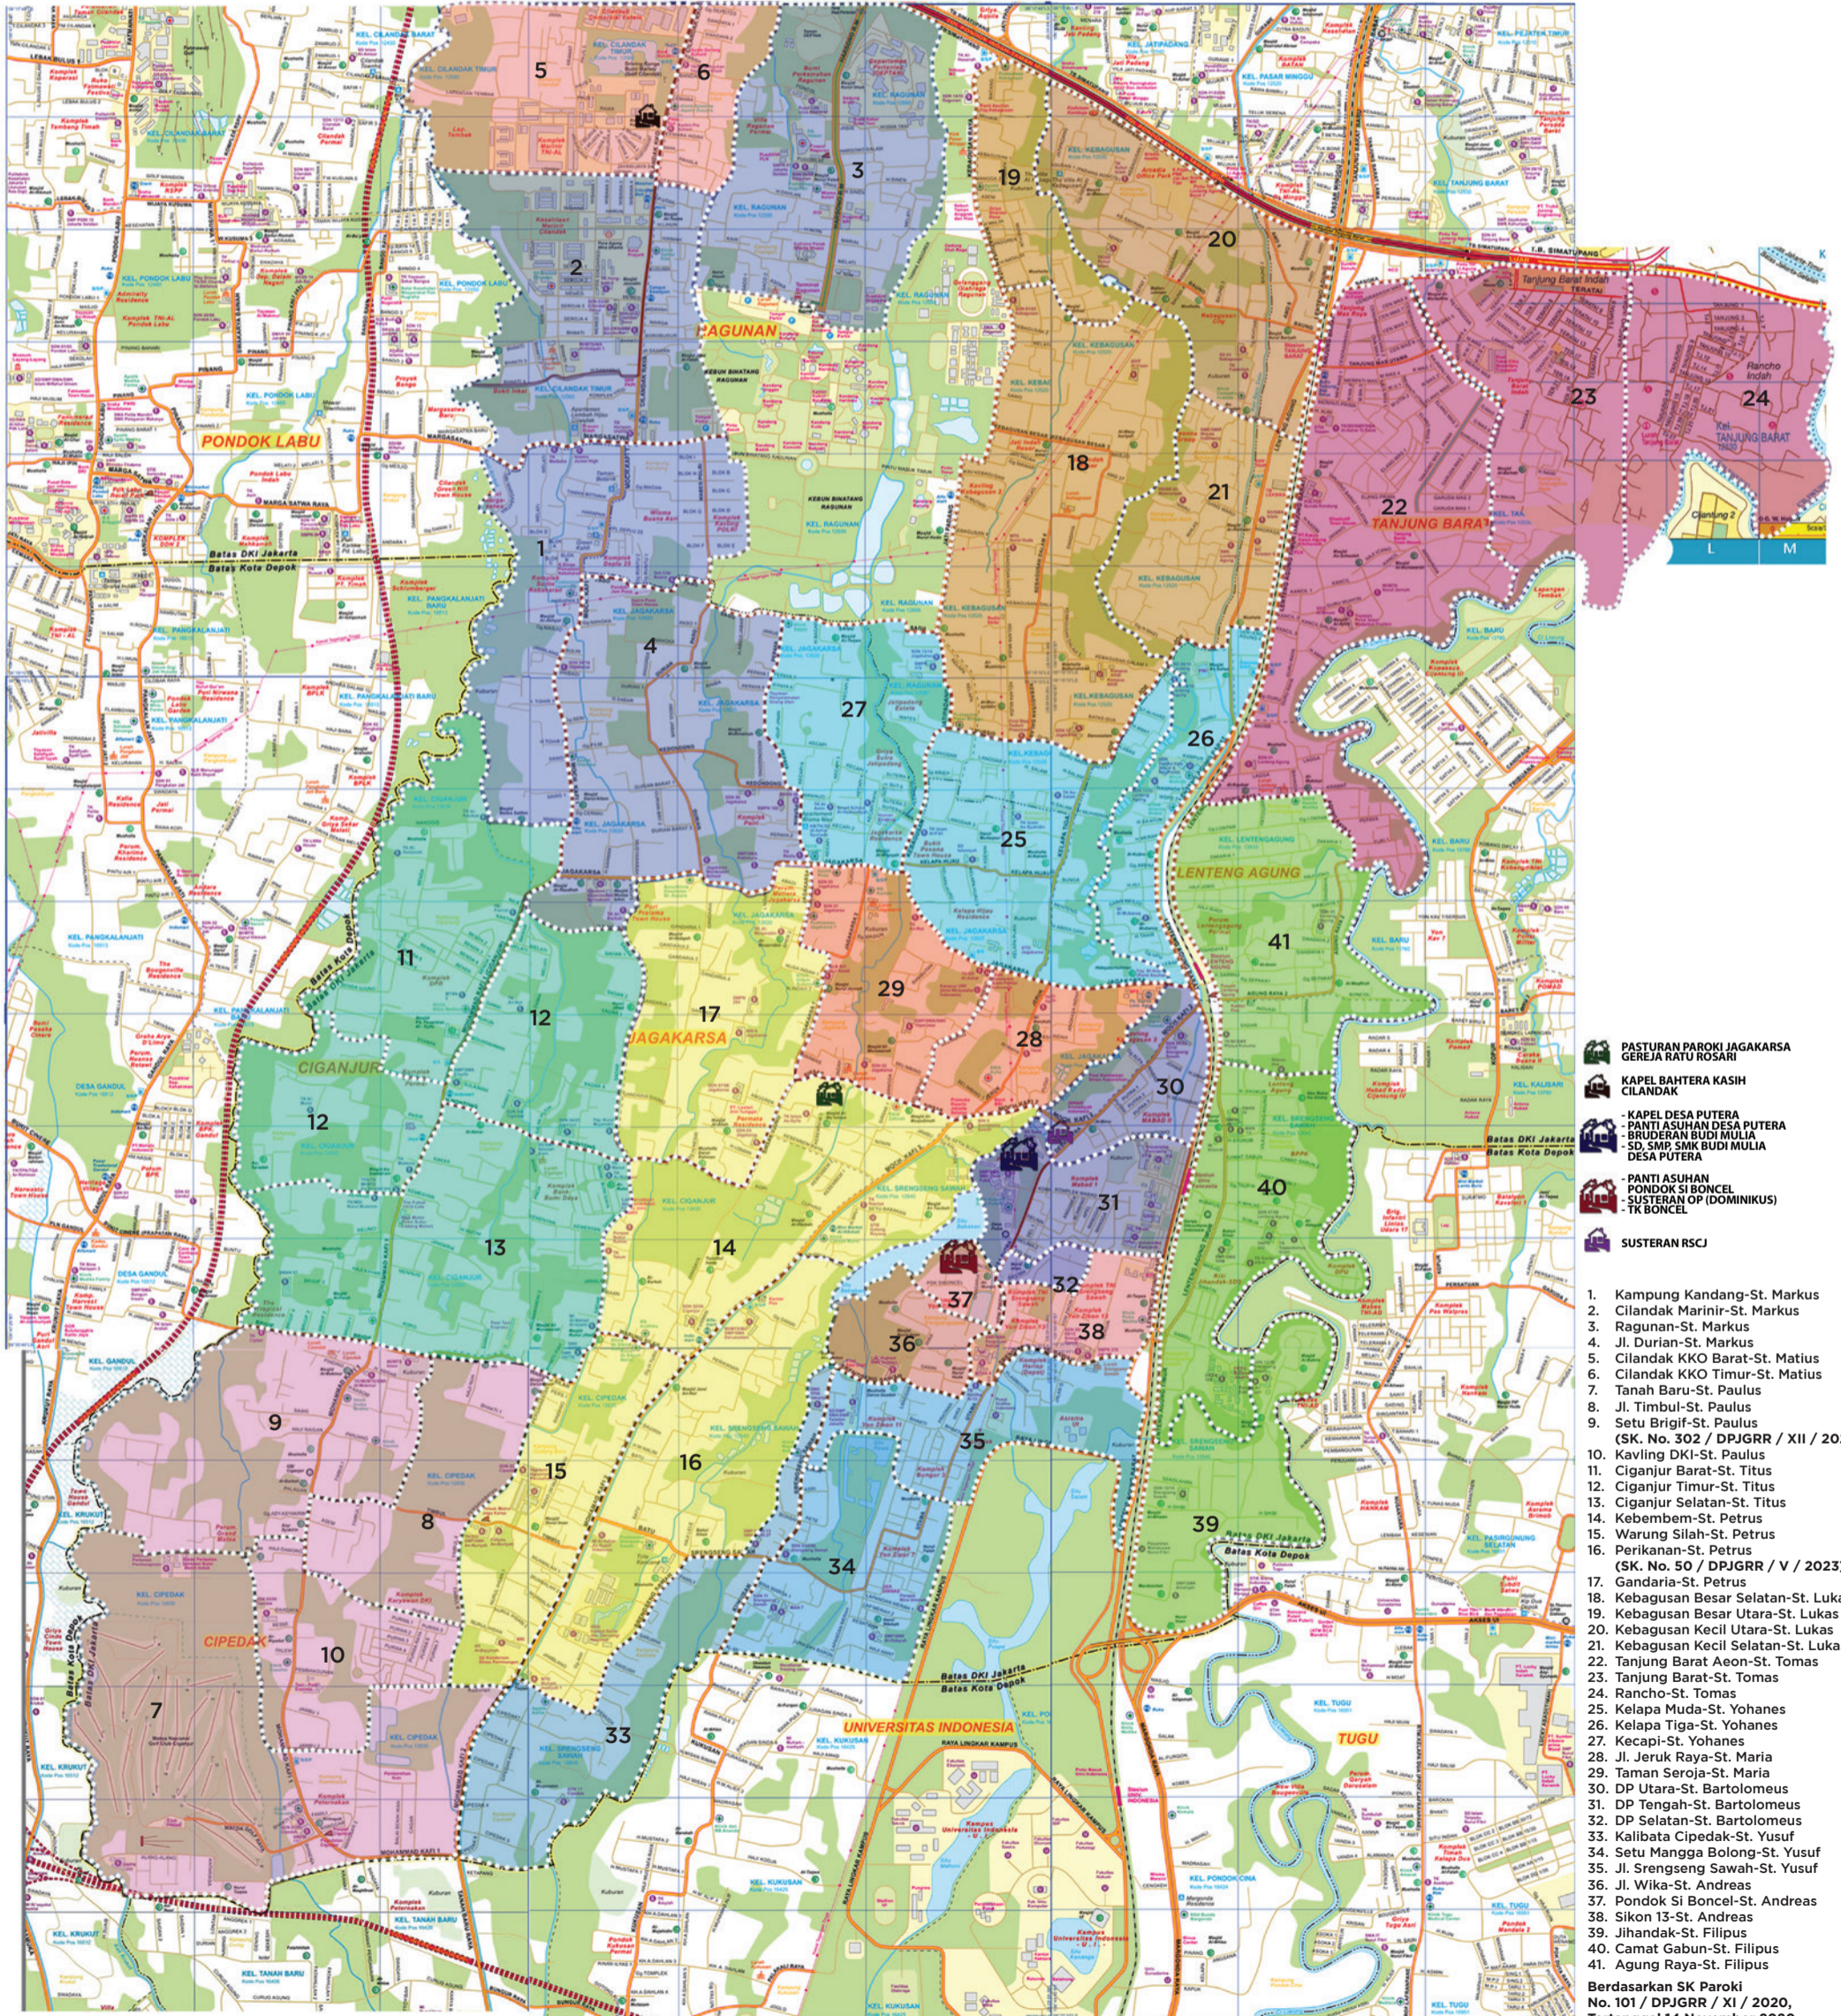

# PETA PAROKI JAGAKARSA GEREJA RATU ROSARI JAKARTA SELATAN

- PASTURAN PAROKI JAGAKARSA  
GEREJA RATU ROSARI
- KAPEL BAHTERA KASIH  
CILANDAK
- KAPEL DESA PUTERA  
- PANTI ASUHAN DESA PUTERA  
- BRUDERAN BUDI MULIA  
- SD, SMP, SMK BUDI MULIA  
DESA PUTERA
- PANTI ASUHAN  
PONDOK SI BONCEL  
- SUSTERAN OP (DOMINIKUS)  
- TK BONCEL
- SUSTERAN RSCJ

1. Kampung Kandang-St. Markus
2. Cilandak Marinir-St. Markus
3. Ragunan-St. Markus
4. Jl. Durian-St. Markus
5. Cilandak KKO Barat-St. Matius
6. Cilandak KKO Timur-St. Matius
7. Tanah Baru-St. Paulus
8. Jl. Timbul-St. Paulus
9. Setu Brigif-St. Paulus  
(SK. No. 302 / DPJGRR / XII / 2024)
10. Kavling DKI-St. Paulus
11. Ciganjur Barat-St. Titus
12. Ciganjur Timur-St. Titus
13. Ciganjur Selatan-St. Titus
14. Kebembem-St. Petrus
15. Warung Silah-St. Petrus
16. Perikanan-St. Petrus  
(SK. No. 50 / DPJGRR / V / 2023)
17. Gandaria-St. Petrus
18. Kebagusan Besar Selatan-St. Lukas
19. Kebagusan Besar Utara-St. Lukas
20. Kebagusan Kecil Utara-St. Lukas
21. Kebagusan Kecil Selatan-St. Lukas
22. Tanjung Barat Aeon-St. Tomas
23. Tanjung Barat-St. Tomas
24. Rancho-St. Tomas
25. Kelapa Muda-St. Yohanes
26. Kelapa Tiga-St. Yohanes
27. Kecapi-St. Yohanes
28. Jl. Jeruk Raya-St. Maria
29. Taman Seroja-St. Maria
30. DP Utara-St. Bartolomeus
31. DP Tengah-St. Bartolomeus
32. DP Selatan-St. Bartolomeus
33. Kalibata Cipadak-St. Yusuf
34. Setu Mangga Bolong-St. Yusuf
35. Jl. Srengseng Sawah-St. Yusuf
36. Jl. Wika-St. Andreas
37. Pondok Si Boncel-St. Andreas
38. Sikon 13-St. Andreas
39. Jihandak-St. Filipus
40. Camat Gabun-St. Filipus
41. Agung Raya-St. Filipus